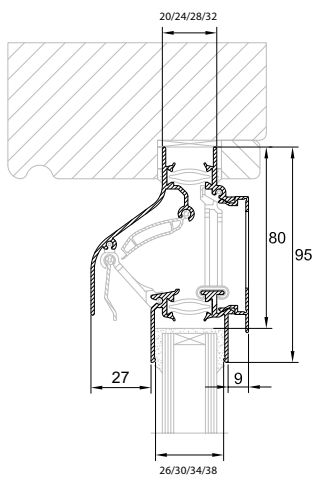

DucoKlep
15 'ZR'
uitgelicht

- Authentiek Duco 'Soft-Line' design.
- Toepasbaar in vaste delen van een schuifraam.
- Glasaf trek 80 is prachtig.
- Aanzienlijke luchtdoorlaat.
- Toepasbaar bij elke glasdikte (tot 32 mm).

→ DucoKlep 15 'ZR' op hout

→ DucoKlep 15 'ZR' op alu

→ DucoKlep 15 'ZR' op kunststof

Technische eigenschappen

Ventilatiecapaciteit bij 1 Pa per m	15,2 dm ³ /s
Geluidsniveaoverschil Dne, A (open stand)	25 dB(A)
Waterdichtheid	650 Pa
Winddichtheid	450 Pa
Glasaftrek	80 mm
Glasgoot	26/30/34/38 mm
Met kalfprofiel	20 mm / 24 mm
Roosterhoogte	
Plaatsing op glas	95 mm
Met kalfprofiel	105 mm

Toepassing glasrubber

Types glasrubber	Hoogte in mm	Glasgoten			
		26 mm	30 mm	34 mm	38 mm
Universeel 26,30,34	15	✓	✓	✓	
34-42 SV*	15			✓	✓

*Silicone vrij