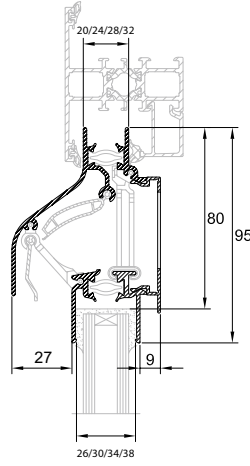

DucoKlep
15 'ZR'
uitgelicht

- Authentiek Duco 'Soft-Line' design.
- Toepasbaar in vaste delen van een schuifraam.
- Glasaf trek 80 is prachtig.
- Aanzienlijke luchtdoorlaat.
- Toepasbaar bij elke glasdikte (tot 32 mm).

→ DucoKlep 15 'ZR' op hout

→ DucoKlep 15 'ZR' op alu

→ DucoKlep 15 'ZR' op kunststof

Technische eigenschappen

Ventilatiecapaciteit bij 1 Pa per m	15,2 dm ³ /s
Geluidsniveaoverschil Dne, A (open stand)	25 dB(A)
Waterdichtheid	650 Pa
Winddichtheid	450 Pa
Glasaftrek	80 mm
Glasgoot	26/30/34/38 mm
Met kalfprofiel	20 mm / 24 mm
Roosterhoogte	
Plaatsing op glas	95 mm
Met kalfprofiel	105 mm

Toepassing glasrubber

Types glasrubber	Hoogte in mm	Glasgoten			
		26 mm	30 mm	34 mm	38 mm
Universeel 26,30,34	15	✓	✓	✓	
34-42 SV*	15			✓	✓

*Silicone vrij