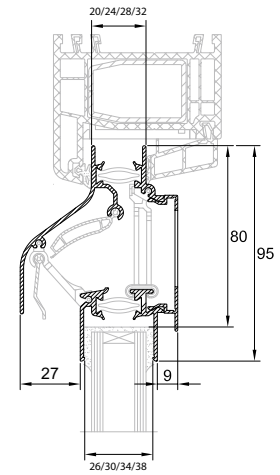

DucoKlep
15 'ZR'
uitgelicht

- Authentiek Duco 'Soft-Line' design.
- Toepasbaar in vaste delen van een schuifraam.
- Glasaf trek 80 is prachtig.
- Aanzienlijke luchtdoorlaat.
- Toepasbaar bij elke glasdikte (tot 32 mm).

→ DucoKlep 15 'ZR' op hout

→ DucoKlep 15 'ZR' op alu

→ DucoKlep 15 'ZR' op kunststof

Technische eigenschappen

Ventilatiecapaciteit bij 1 Pa per m	15,2 dm ³ /s
Geluidsniveaoverschil Dne, A (open stand)	25 dB(A)
Waterdichtheid	650 Pa
Winddichtheid	450 Pa
Glasaftrek	80 mm
Glasgoot	26/30/34/38 mm
Met kalfprofiel	20 mm / 24 mm
Roosterhoogte	
Plaatsing op glas	95 mm
Met kalfprofiel	105 mm

Toepassing glasrubber

Types glasrubber	Hoogte in mm	Glasgoten			
		26 mm	30 mm	34 mm	38 mm
Universeel 26,30,34	15	✓	✓	✓	
34-42 SV*	15			✓	✓

*Silicone vrij