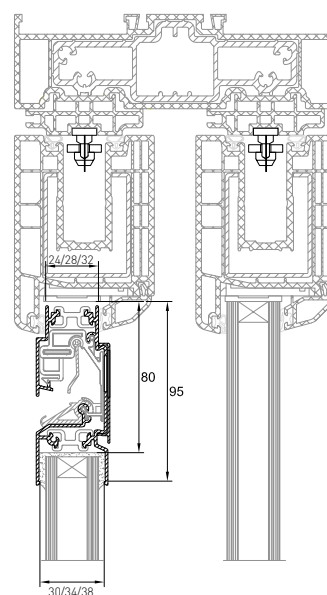

**Leverbaar vanaf 1 Oktober**

DucoFlat  
12 'ZR'  
uitgelicht

- Geheel vlak rooster.
- Toepasbaar in schuivende en vaste delen van een schuifraam of -deur.
- Glasaf trek 80 is prachtig.
- Zelfregelend: toepasbaar in het Duco C System en het Duco Comfort System.

## Technische eigenschappen

Ventilatiecapaciteit bij 1 Pa per m	11,6 dm <sup>3</sup> /s
Geluidsniveaoverschil D <sub>ne, A</sub> (open stand)	27 dB(A)
Waterdichtheid	200 Pa
Winddichtheid	650 Pa
Glasaftrek	80 mm
Glasgoot	30, 34, 38 mm
Met kalfprofiel	24 mm
Roosterhoogte	
Plaatsing op glas	95 mm
Op tussenregel	105 mm
Maximale lengte (onder garantie)	2500 mm*
Bediening	hendel, koord, stang

## Toepassing glasrubber

Types glasrubber	Hoogte in mm	Glasgoten		
		30 mm	34 mm	38 mm
Universeel 26,30,34	15	✓	✓	
34-42 SV*	15		✓	✓