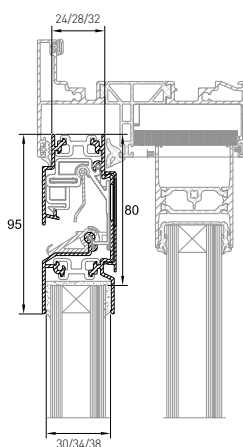

→ DucoFlat 12 'ZR' op alu