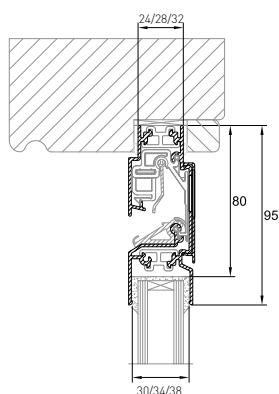

→ DucoFlat 12 'ZR' op hout