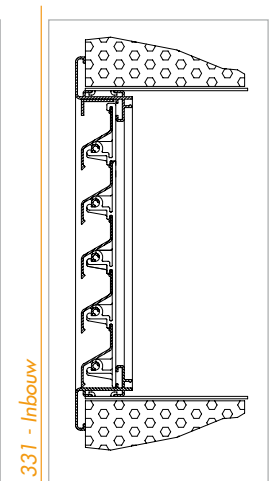

Aralco NVS
Textielstraat 18a
8790 Waregem (B)
T +32 56 52 80 60
F +32 56 52 80 65
e-mail: info@aralco.be
web: www.aralco.be