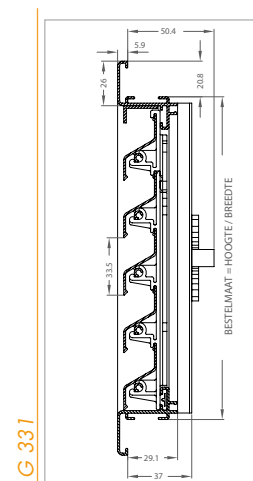

Aralco NVS
Textielstraat 18a
8790 Waregem (B)
T +32 56 52 80 60
F +32 56 52 80 65
e-mail: info@aralco.be
web: www.aralco.be