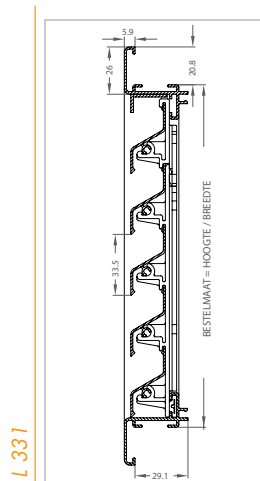

Aralco NVS
Textielstraat 18a
8790 Waregem (B)
T +32 56 52 80 60
F +32 56 52 80 65
e-mail: info@aralco.be
web: www.aralco.be