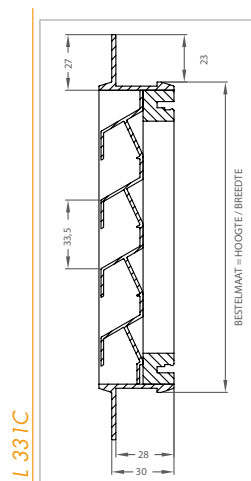

Aralco NVS
Textielstraat 18a
8790 Waregem (B)
T +32 56 52 80 60
F +32 56 52 80 65
e-mail: info@aralco.be
web: www.aralco.be