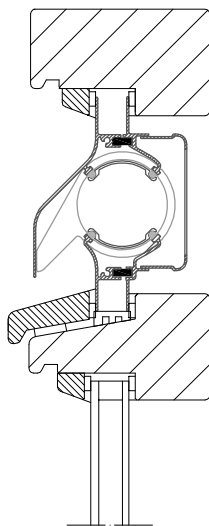

Duco Ventilation & Sun Control - Kalfplaatsing

Roostermaat is strakke sponningmaat -10mm

Duco Ventilation & Sun Control - Op glas montage

Roostermaat is strakke sponningmaat -10mm