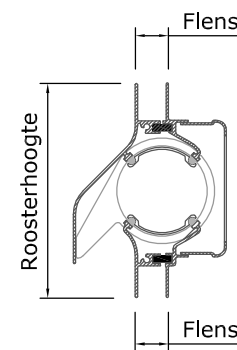

Duco Ventilation & Sun Control - Kalfplaatsing

Roostermaat is strakke sponningmaat -10mm

Duco Ventilation & Sun Control - Op glas montage

Roostermaat is strakke sponningmaat -10mm