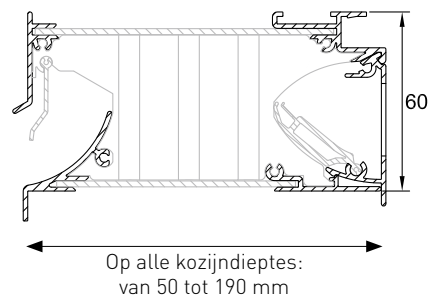

Snelle en eenvoudige montage

Het rooster bestaat uit 1 geheel. De bovenzijde is transparant en voorzien van voorgeboorde, glasvezelversterkte koppelstukken. De ankerbout bovenaan zorgt voor snelle en stevige verankering met de vaste constructie. Alle beweegbare delen zijn gemakkelijk te vervangen.

→ Voor gedetailleerde inbouwsituaties: zie pag. 40-41

Technische eigenschappen

Waterwerendheid (in gesloten stand)	650 Pa
Winddichtheid (in gesloten stand)	650 Pa
Glasaf trek	0 mm
Roosterhoogte	60 mm
Inbouwhoogte	65 mm
Warmtedoorgangcoëfficiënt	$U = 1,85 \text{ W/m}^2\text{K}$

Waardentabel Ducotop 60 'ZR'

Type	Inbouwdiepte (mm)	Ventilatiecapaciteit (Qv) bij 1 Pa (in dm³/s)	Uitvoering	Dne,W (C;Ctr), in dB (open stand)*	Dne, A in dB(A) (open stand)*	Dne, Atr in dB(A) (open stand)*
Corto	50-70 mm	11,3	Standaard	25 [0;-1]	25	24
Basso	70-90 mm	11,6	Standaard	27 [-1;-2]	26	25
			Akoestisch	28 [0;-1]	28	27
Medio	90-110 mm	10,9	Standaard	26 [0;-1]	26	25
			Akoestisch	29 [0;-1]	29	28
Alto	110-130 mm	11,1	Standaard	26 [0;0]	26	26
			Akoestisch	30 [0;-1]	30	29
Largo	130-150 mm	11,6	Standaard	27 [-1;-1]	26	26
			Akoestisch	31 [-1;-2]	30	29
Grando	150-170 mm	10,8	Standaard	27 [0;0]	27	26
			Akoestisch	32 [-1;0]	31	32
Jumbo	170-190 mm	11,4	Standaard	27 [0;0]	27	27
			Akoestisch	33 [-1;-2]	32	31
Jumbo AK+	170-190 mm	7,2	Extra Akoestisch	42 [0;-2]	42	40

*volgens NEN EN ISO 717

→ Optie: Gekleurde kopschotten op aanvraag.