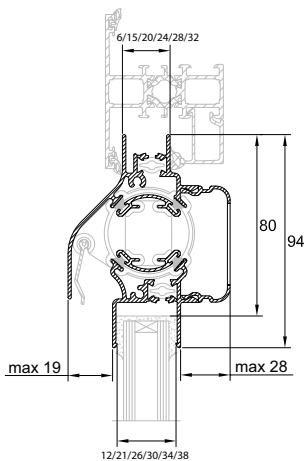

DucoTon
10 'ZR'
uitgelicht

- Authentiek Duco 'Soft-Line' design.
- Dubbele afdichting met borstels met finseal inlage.
- Glasaf trek 80 is prachtig.
- Uitstekende thermische werking.
- Toepasbaar bij elke glasdikte (tot 32 mm).

*Geldt niet voor de types met glasgoot 12 of 21 mm

→ DucoTon 10 'ZR' op hout

→ DucoTon 10 'ZR' op alu

→ DucoTon 10 'ZR' op kunststof

Technische eigenschappen

Ventilatiecapaciteit bij 1 Pa per m	10,3 dm ³ /s
Geluidsniveaoverschil Dne, A (open stand)	27 dB(A)
Waterdichtheid	650 Pa
Winddichtheid	650 Pa
Glasaftrek	80 mm
Glasgoot	12/21/26/30/34/38 mm
Met kalfprofiel	21mm
Roosterhoogte	
Plaatsing op glas	94 mm
Met kalfprofiel	104 mm
Met aanslagprofiel	119 mm*

*Enkel bij glasgoot 26 mm en bij naar binnen draaiende ramen/deuren.

Toepassing glasrubber

Types glasrubber	Hoogte in mm	Glasgoten					
		12 mm	21 mm	26 mm	30 mm	34 mm	38 mm
Enkel glas 12 SV*	15	✓					
21 SV*	15		✓				
Universeel 26,30,34	15			✓	✓	✓	
34-42 SV*	15					✓	✓