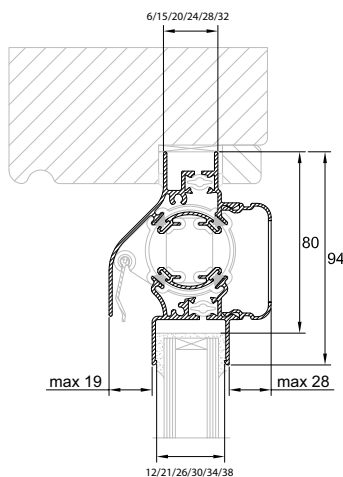

DucoTon
10 'ZR'
uitgelicht

- Authentiek Duco 'Soft-Line' design.
- Dubbele afdichting met borstels met finseal inlage.
- Glasaf trek 80 is prachtig.
- Uitstekende thermische werking.
- Toepasbaar bij elke glasdikte (tot 32 mm).

*Geldt niet voor de types met glasgoot 12 of 21 mm

→ DucoTon 10 'ZR' op hout

→ DucoTon 10 'ZR' op alu

→ DucoTon 10 'ZR' op kunststof

Technische eigenschappen

Ventilatiecapaciteit bij 1 Pa per m	10,3 dm ³ /s
Geluidsniveaoverschil Dne, A (open stand)	27 dB(A)
Waterdichtheid	650 Pa
Winddichtheid	650 Pa
Glasaftrek	80 mm
Glasgoot	12/21/26/30/34/38 mm
Met kalfprofiel	21mm
Roosterhoogte	
Plaatsing op glas	94 mm
Met kalfprofiel	104 mm
Met aanslagprofiel	119 mm*

*Enkel bij glasgoot 26 mm en bij naar binnen draaiende ramen/deuren.

Toepassing glasrubber

Types glasrubber	Hoogte in mm	Glasgoten					
		12 mm	21 mm	26 mm	30 mm	34 mm	38 mm
Enkel glas 12 SV*	15	✓					
21 SV*	15		✓				
Universeel 26,30,34	15			✓	✓	✓	
34-42 SV*	15					✓	✓