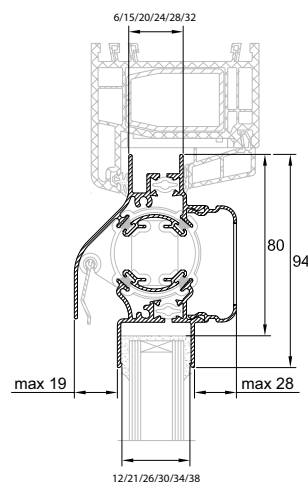

DucoTon
10 'ZR'
uitgelicht

- Authentiek Duco 'Soft-Line' design.
- Dubbele afdichting met borstels met finseal inlage.
- Glasaf trek 80 is prachtig.
- Uitstekende thermische werking.
- Toepasbaar bij elke glasdikte (tot 32 mm).

*Geldt niet voor de types met glasgoot 12 of 21 mm

→ DucoTon 10 'ZR' op hout

→ DucoTon 10 'ZR' op alu

→ DucoTon 10 'ZR' op kunststof

Technische eigenschappen

Ventilatiecapaciteit bij 1 Pa per m	10,3 dm ³ /s
Geluidsniveaoverschil Dne, A (open stand)	27 dB(A)
Waterdichtheid	650 Pa
Winddichtheid	650 Pa
Glasaftrek	80 mm
Glasgoot	12/21/26/30/34/38 mm
Met kalfprofiel	21mm
Roosterhoogte	
Plaatsing op glas	94 mm
Met kalfprofiel	104 mm
Met aanslagprofiel	119 mm*

*Enkel bij glasgoot 26 mm en bij naar binnen draaiende ramen/deuren.

Toepassing glasrubber

Types glasrubber	Hoogte in mm	Glasgoten					
		12 mm	21 mm	26 mm	30 mm	34 mm	38 mm
Enkel glas 12 SV*	15	✓					
21 SV*	15		✓				
Universeel 26,30,34	15			✓	✓	✓	
34-42 SV*	15					✓	✓