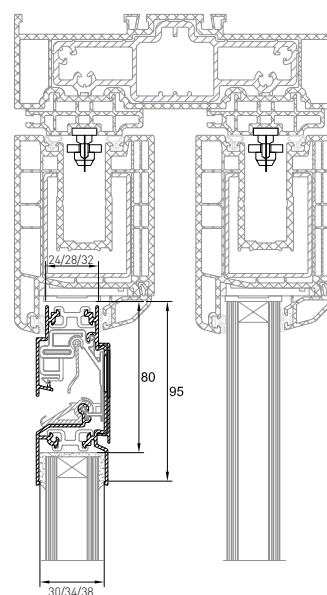

Leverbaar vanaf 1 Oktober

DucoFlat
12 'ZR'
uitgelicht

- Geheel vlak rooster.
- Toepasbaar in schuivende en vaste delen van een schuifraam of -deur.
- Glasaf trek 80 is prachtig.
- Zelfregelend: toepasbaar in het Duco C System en het Duco Comfort System.

→ DucoFlat 12 'ZR' op hout

→ DucoFlat 12 'ZR' op alu

→ DucoFlat 12 'ZR' op kunststof

Technische eigenschappen

Ventilatiecapaciteit bij 1 Pa per m	11,6 dm ³ /s
Geluidsniveaoverschil D _{ne, A} (open stand)	27 dB(A)
Waterdichtheid	200 Pa
Winddichtheid	650 Pa
Glasaftrek	80 mm
Glasgoot	30, 34, 38 mm
Met kalfprofiel	24 mm
Roosterhoogte	
Plaatsing op glas	95 mm
Op tussenregel	105 mm
Maximale lengte (onder garantie)	2500 mm*
Bediening	hendel, koord, stang

*bij roosterlengtes >1500 mm wordt standaard een dubbele bediening voorzien

Toepassing glasrubber

Types glasrubber	Hoogte in mm	Glasgoten		
		30 mm	34 mm	38 mm
Universeel 26,30,34	15	✓	✓	
34-42 SV*	15		✓	✓