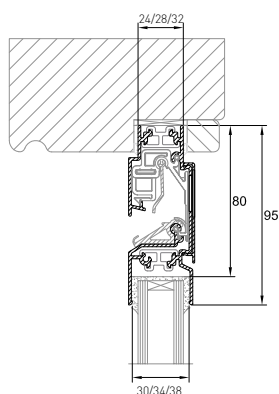

DucoFlat 12 'ZR'

Zelfregelend vlak ventilatierooster

DucoFlat 12 'ZR' is een zelfregelend ventilatierooster dat speciaal ontwikkeld is voor toepassing in schuivende en vaste delen van een schuifraam of schuifdeur. Het rooster heeft een glasaf trek van slechts 80 mm. DucoFlat 12 'ZR' vervangt het huidige standaard DucoFlat 12 ventilatierooster.

Leverbaar vanaf 1 Oktober

DucoFlat
12 'ZR'
uitgelicht

- Geheel vlak rooster.
- Toepasbaar in schuivende en vaste delen van een schuifraam of -deur.
- Glasaf trek 80 is prachtig.
- Zelfregelend: toepasbaar in het Duco C System en het Duco Comfort System.

→ DucoFlat 12 'ZR' op hout

→ DucoFlat 12 'ZR' op alu

→ DucoFlat 12 'ZR' op kunststof

Technische eigenschappen

Ventilatiecapaciteit bij 1 Pa per m	11,6 dm ³ /s
Geluidsniveaoverschil D _{ne, A} (open stand)	27 dB(A)
Waterdichtheid	200 Pa
Winddichtheid	650 Pa
Glasaftrek	80 mm
Glasgoot	30, 34, 38 mm
Met kalfprofiel	24 mm
Roosterhoogte	
Plaatsing op glas	95 mm
Op tussenregel	105 mm
Maximale lengte (onder garantie)	2500 mm*
Bediening	hendel, koord, stang

*bij roosterlengtes >1500 mm wordt standaard een dubbele bediening voorzien

Toepassing glasrubber

Types glasrubber	Hoogte in mm	Glasgoten		
		30 mm	34 mm	38 mm
Universeel 26,30,34	15	✓	✓	
34-42 SV*	15		✓	✓