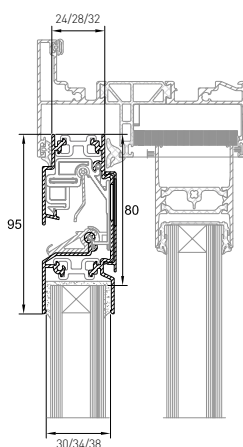

Leverbaar vanaf 1 Oktober

DucoFlat
12 'ZR'
uitgelicht

- Geheel vlak rooster.
- Toepasbaar in schuivende en vaste delen van een schuifraam of -deur.
- Glasaf trek 80 is prachtig.
- Zelfregelend: toepasbaar in het Duco C System en het Duco Comfort System.

→ DucoFlat 12 'ZR' op hout

→ DucoFlat 12 'ZR' op alu

→ DucoFlat 12 'ZR' op kunststof

Technische eigenschappen

Ventilatiecapaciteit bij 1 Pa per m	11,6 dm ³ /s
Geluidsniveaoverschil D _{ne, A} (open stand)	27 dB(A)
Waterdichtheid	200 Pa
Winddichtheid	650 Pa
Glasaftrek	80 mm
Glasgoot	30, 34, 38 mm
Met kalfprofiel	24 mm
Roosterhoogte	
Plaatsing op glas	95 mm
Op tussenregel	105 mm
Maximale lengte (onder garantie)	2500 mm*
Bediening	hendel, koord, stang

*bij roosterlengtes >1500 mm wordt standaard een dubbele bediening voorzien

Toepassing glasrubber

Types glasrubber	Hoogte in mm	Glasgoten		
		30 mm	34 mm	38 mm
Universeel 26,30,34	15	✓	✓	
34-42 SV*	15		✓	✓