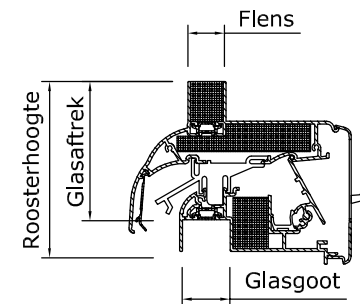

Aralco NVS - FireCatch (EPC) - Op glas montage

Roostermaat is strakke sponningmaat -10mm

Aralco NVS - FireCatch (EPC) - Kalfplaatsing

Roostermaat is strakke sponningmaat -10mm

Aralco NVS - MultiCoust (EPC) - Compacte Kalfplaatsing

Roostermaat is dagmaat +40mm