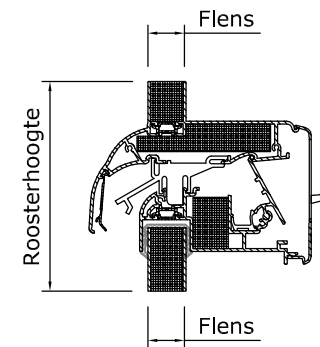

Aralco NVS - FireCatch (EPC) - Op glas montage

Roostermaat is strakke sponningmaat -10mm

Aralco NVS - FireCatch (EPC) - Kalfplaatsing

Roostermaat is strakke sponningmaat -10mm

Aralco NVS - MultiCoust (EPC) - Compacte Kalfplaatsing

Roostermaat is dagmaat +40mm