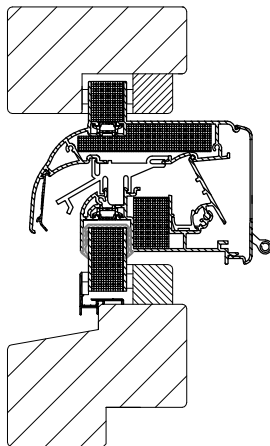

Aralco NVS - FireCatch (EPC) - Op glas montage

Roostermaat is strakke sponningmaat -10mm

Aralco NVS - FireCatch (EPC) - Kalfplaatsing

Roostermaat is strakke sponningmaat -10mm

Aralco NVS - MultiCoust (EPC) - Compacte Kalfplaatsing

Roostermaat is dagmaat +40mm