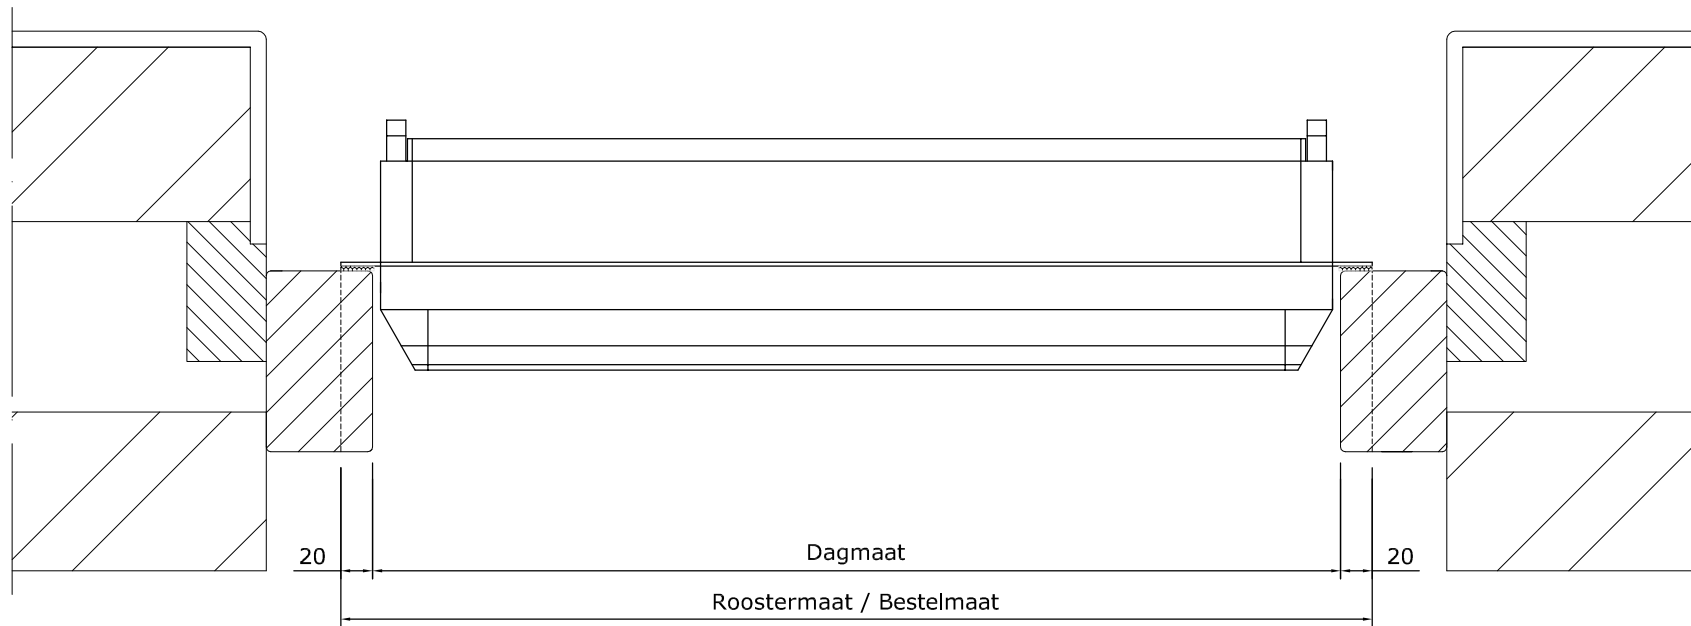

Aralco NVS - FireCatch (EPC) - Op glas montage

Roostermaat is strakke sponningmaat -10mm

Aralco NVS - FireCatch (EPC) - Kalfplaatsing

Roostermaat is strakke sponningmaat -10mm

Aralco NVS - MultiCoust (EPC) - Compacte Kalfplaatsing

Roostermaat is dagmaat +40mm