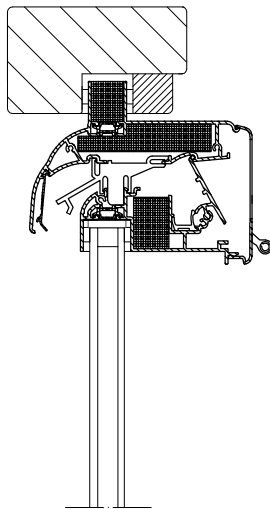

Aralco NVS - FireCatch (EPC) - Op glas montage

Roostermaat is strakke sponningmaat -10mm

Aralco NVS - FireCatch (EPC) - Kalfplaatsing

Roostermaat is strakke sponningmaat -10mm

Aralco NVS - MultiCoust (EPC) - Compacte Kalfplaatsing

Roostermaat is dagmaat +40mm