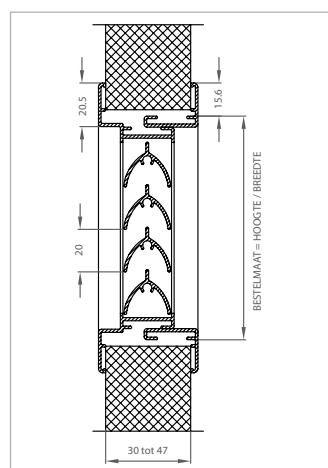

G 120

Zichtdicht deurrooster

G 120

G 120

Technische gegevens

- Gemaakt uit geëxtrudeerde alu-profielen AlMgSi 0,5
- Lamelhoogte: 20 mm
- Standaard uitvoering:
 - Natuurkleur geanodiseerd
- Alle Ral-kleuren op aanvraag
- Geschikt voor deuren van min. 30 en max. 47 mm dikte
- Samengesteld uit V-lamellen zichtdicht
- Verzonken bevestigingsgaten
- Extra brede flens van 20,5 mm
- Aanslagkader: 15,6 mm

Afmetingen

- Standaardmaten in F1

Referentie	Luchtdoorlaat	Afmeting B x H
G 120/1	70 cm ²	425 x 76 mm
G 120/2	46,8 cm ²	200 x 105 mm
G 120/3	264 cm ²	400 x 205 mm
G 120/4	429 cm ²	400 x 305 mm
G 120/5	542 cm ²	500 x 305 mm
G 120/6	907 cm ²	600 x 405 mm

- Andere maten op aanvraag
 - maximaal 1200 mm breed
 - startend bij 105 mm hoogte en minimum 200 mm breed
 - 76 mm is de kleinste hoogte

Bevestiging

- Geleverd tweezijdig met inox schroeven.

G 120

Aralco NVS
Textielstraat 18a
8790 Waregem (B)
T +32 56 52 80 60
F +32 56 52 80 65
e-mail: info@aralco.be
web: www.aralco.be